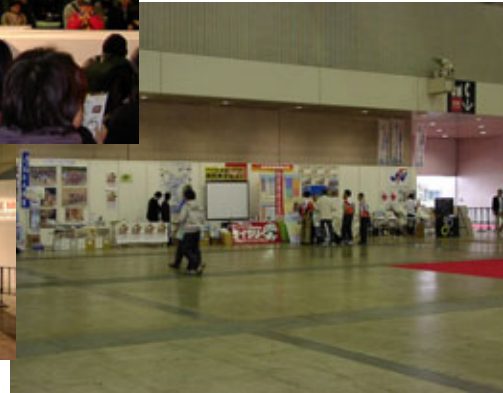

2008

CYCLE MODE

サイクルモードのポスター

ステージと協会ブースがある右側スペース

雑誌BICYCLE21でトークショーをする宮澤選手

会場入り口から見た会場全景

宮澤選手のチャンピオンジャージを展示するブース

ファッションショーも行われた