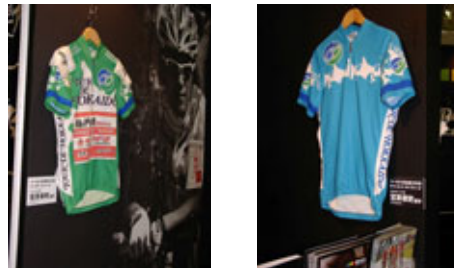

2008

CYCLE MODE

サイクルモードのポスター

ステージと協会ブースがある右側スペース

雑誌BICYCLE21でトークショーをする宮澤選手

会場入り口から見た会場全景

宮澤選手のチャンピオンジャージを展示するブース

ファッションショーも行われた